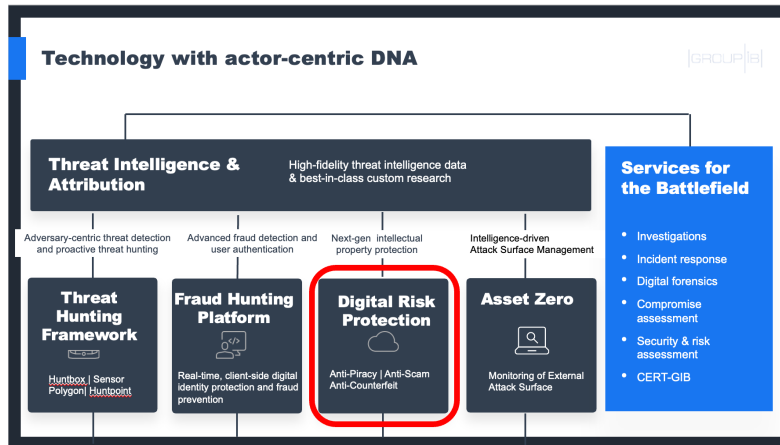

## Digital Risk Protection (DRP) - Oparta na sztucznej inteligencji platforma do ochrony marki przedsiębiorstwa oraz identyfikacji i ograniczania ryzyka cyfrowego

DRP to platforma typu "wszystko w jednym", która wykorzystuje zalety „machine learning” i sieci neuronowych do automatycznego monitorowania cyfrowego śladu firmy, wykrywania naruszeń, ustalania priorytetów i inicjowania odpowiednich taktyk działania. Rozwiązanie oferuje pełną ochronę przed zagrożeniami, które znajdują się poza granicami firmy, w tym między innymi phishingiem, oszustwami, piractwem i wyciekami danych

### • How Group-IB Digital Risk Protection works

## Sztuczna inteligencja, która zarządza Twoim ryzykiem

Platforma Digital Risk Protection wykorzystuje zaawansowane technologie do wykrywania bezprawnego wykorzystania logo, znaków towarowych, treści i układów graficznych na całej powierzchni cyfrowej.

- Identyfikuje niezgodne z prawem wykorzystanie zasobów
- Klasyfikuje i punktuje wykryte naruszenia
- Nadaje priorytety i inicjuje odpowiednią taktykę usuwania naruszeń