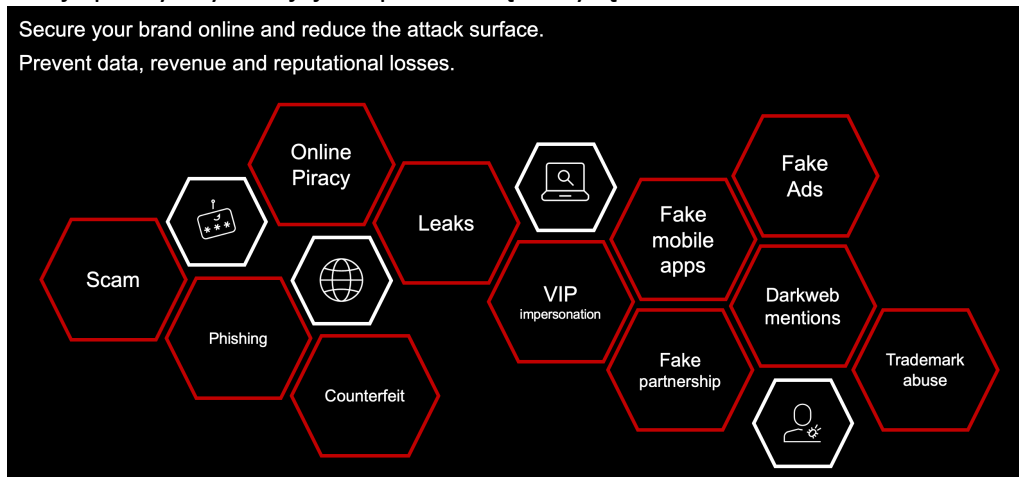

## Digital Risk Protection (DRP) - Oparta na sztucznej inteligencji platforma do ochrony marki przedsiębiorstwa oraz identyfikacji i ograniczania ryzyka cyfrowego

DRP to platforma typu "wszystko w jednym", która wykorzystuje zalety „machine learning” i sieci neuronowych do automatycznego monitorowania cyfrowego śladu firmy, wykrywania naruszeń, ustalania priorytetów i inicjowania odpowiednich taktyk działania. Rozwiązanie oferuje pełną ochronę przed zagrożeniami, które znajdują się poza granicami firmy, w tym między innymi phishingiem, oszustwami, piractwem i wyciekami danych

## Sztuczna inteligencja, która zarządza Twoim ryzykiem

Platforma Digital Risk Protection wykorzystuje zaawansowane technologie do wykrywania bezprawnego wykorzystania logo, znaków towarowych, treści i układów graficznych na całej powierzchni cyfrowej.

- Identyfikuje niezgodne z prawem wykorzystanie zasobów
- Klasyfikuje i punktuje wykryte naruszenia
- Nadaje priorytety i inicjuje odpowiednią taktykę usuwania naruszeń

### WYKRYWANIE PRZECIEKÓW INFORMACJI Wykrywanie wrażliwych danych publikowanych na stronach typu paste-sites i dark web

- Dane uwierzytelniające
- Wycieki kodu
- Dane wrażliwe