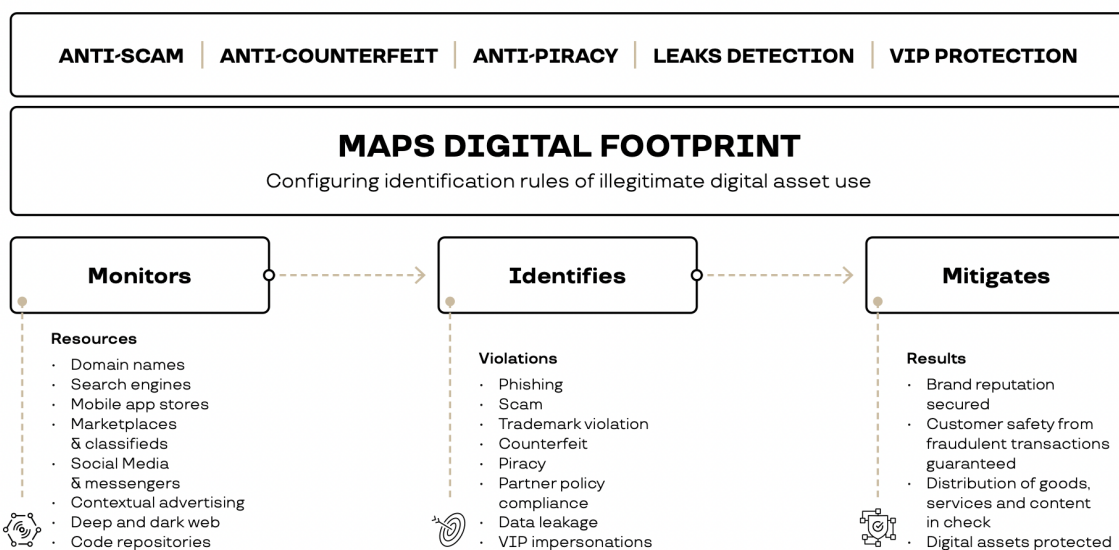

## Digital Risk Protection (DRP) - Oparta na sztucznej inteligencji platforma do ochrony marki przedsiębiorstwa oraz identyfikacji i ograniczania ryzyka cyfrowego

DRP to platforma typu "wszystko w jednym", która wykorzystuje zalety „machine learning” i sieci neuronowych do automatycznego monitorowania cyfrowego śladu firmy, wykrywania naruszeń, ustalania priorytetów i inicjowania odpowiednich taktyk działania. Rozwiązanie oferuje pełną ochronę przed zagrożeniami, które znajdują się poza granicami firmy, w tym między innymi phishingiem, oszustwami, piractwem i wyciekami danych

## Sztuczna inteligencja, która zarządza Twoim ryzykiem

Platforma Digital Risk Protection wykorzystuje zaawansowane technologie do wykrywania bezprawnego wykorzystania logo, znaków towarowych, treści i układów graficznych na całej powierzchni cyfrowej.

- Identyfikuje niezgodne z prawem wykorzystanie zasobów
- Klasyfikuje i punktuje wykryte naruszenia
- Nadaje priorytety i inicjuje odpowiednią taktykę usuwania naruszeń

### WYKRYWANIE PRZECIEKÓW INFORMACJI Wykrywanie wrażliwych danych publikowanych na stronach typu paste-sites i dark web

- Dane uwierzytelniające
- Wycieki kodu
- Dane wrażliwe